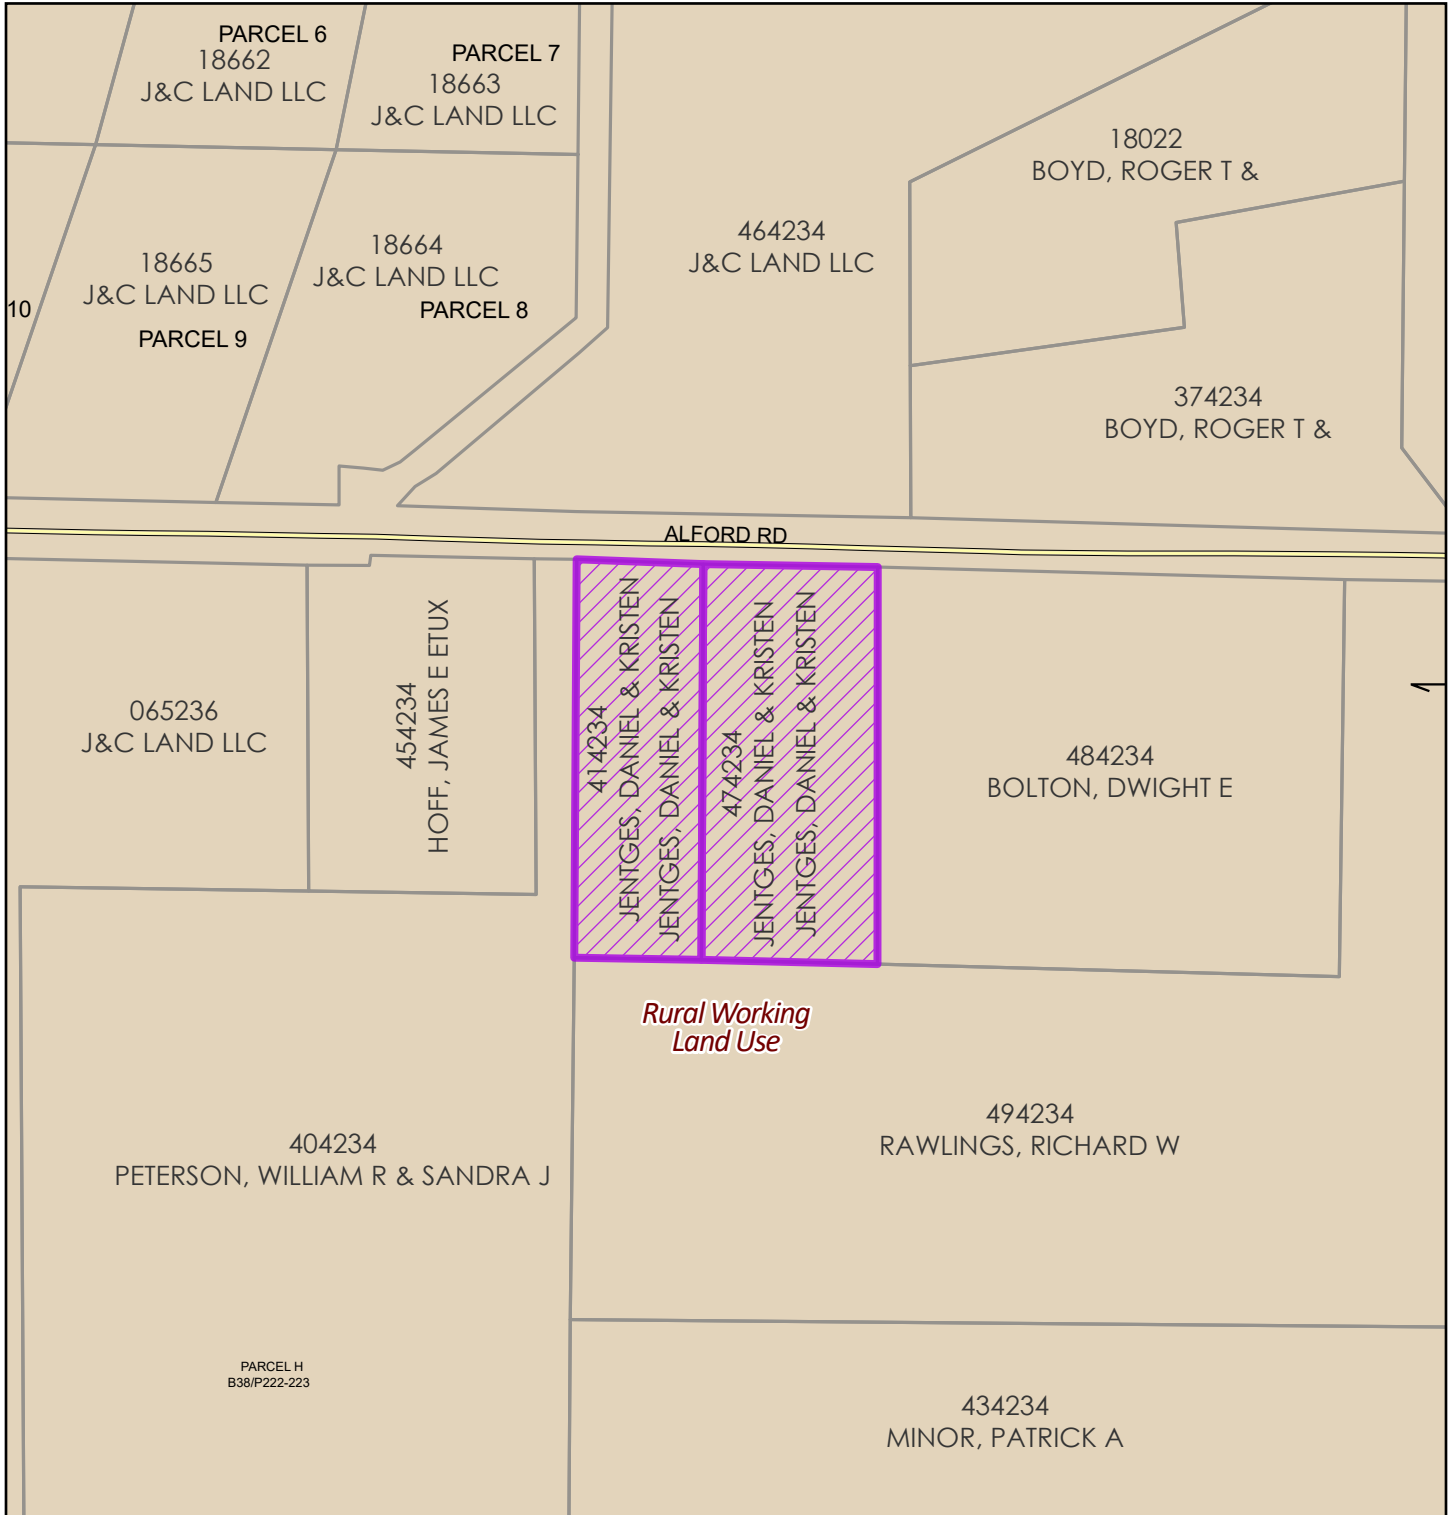

CU-26-00001 Jentges

Land Use

2026

Coordinate System: NAD 1983 StatePlane Washington South FIPS 4602 Feet